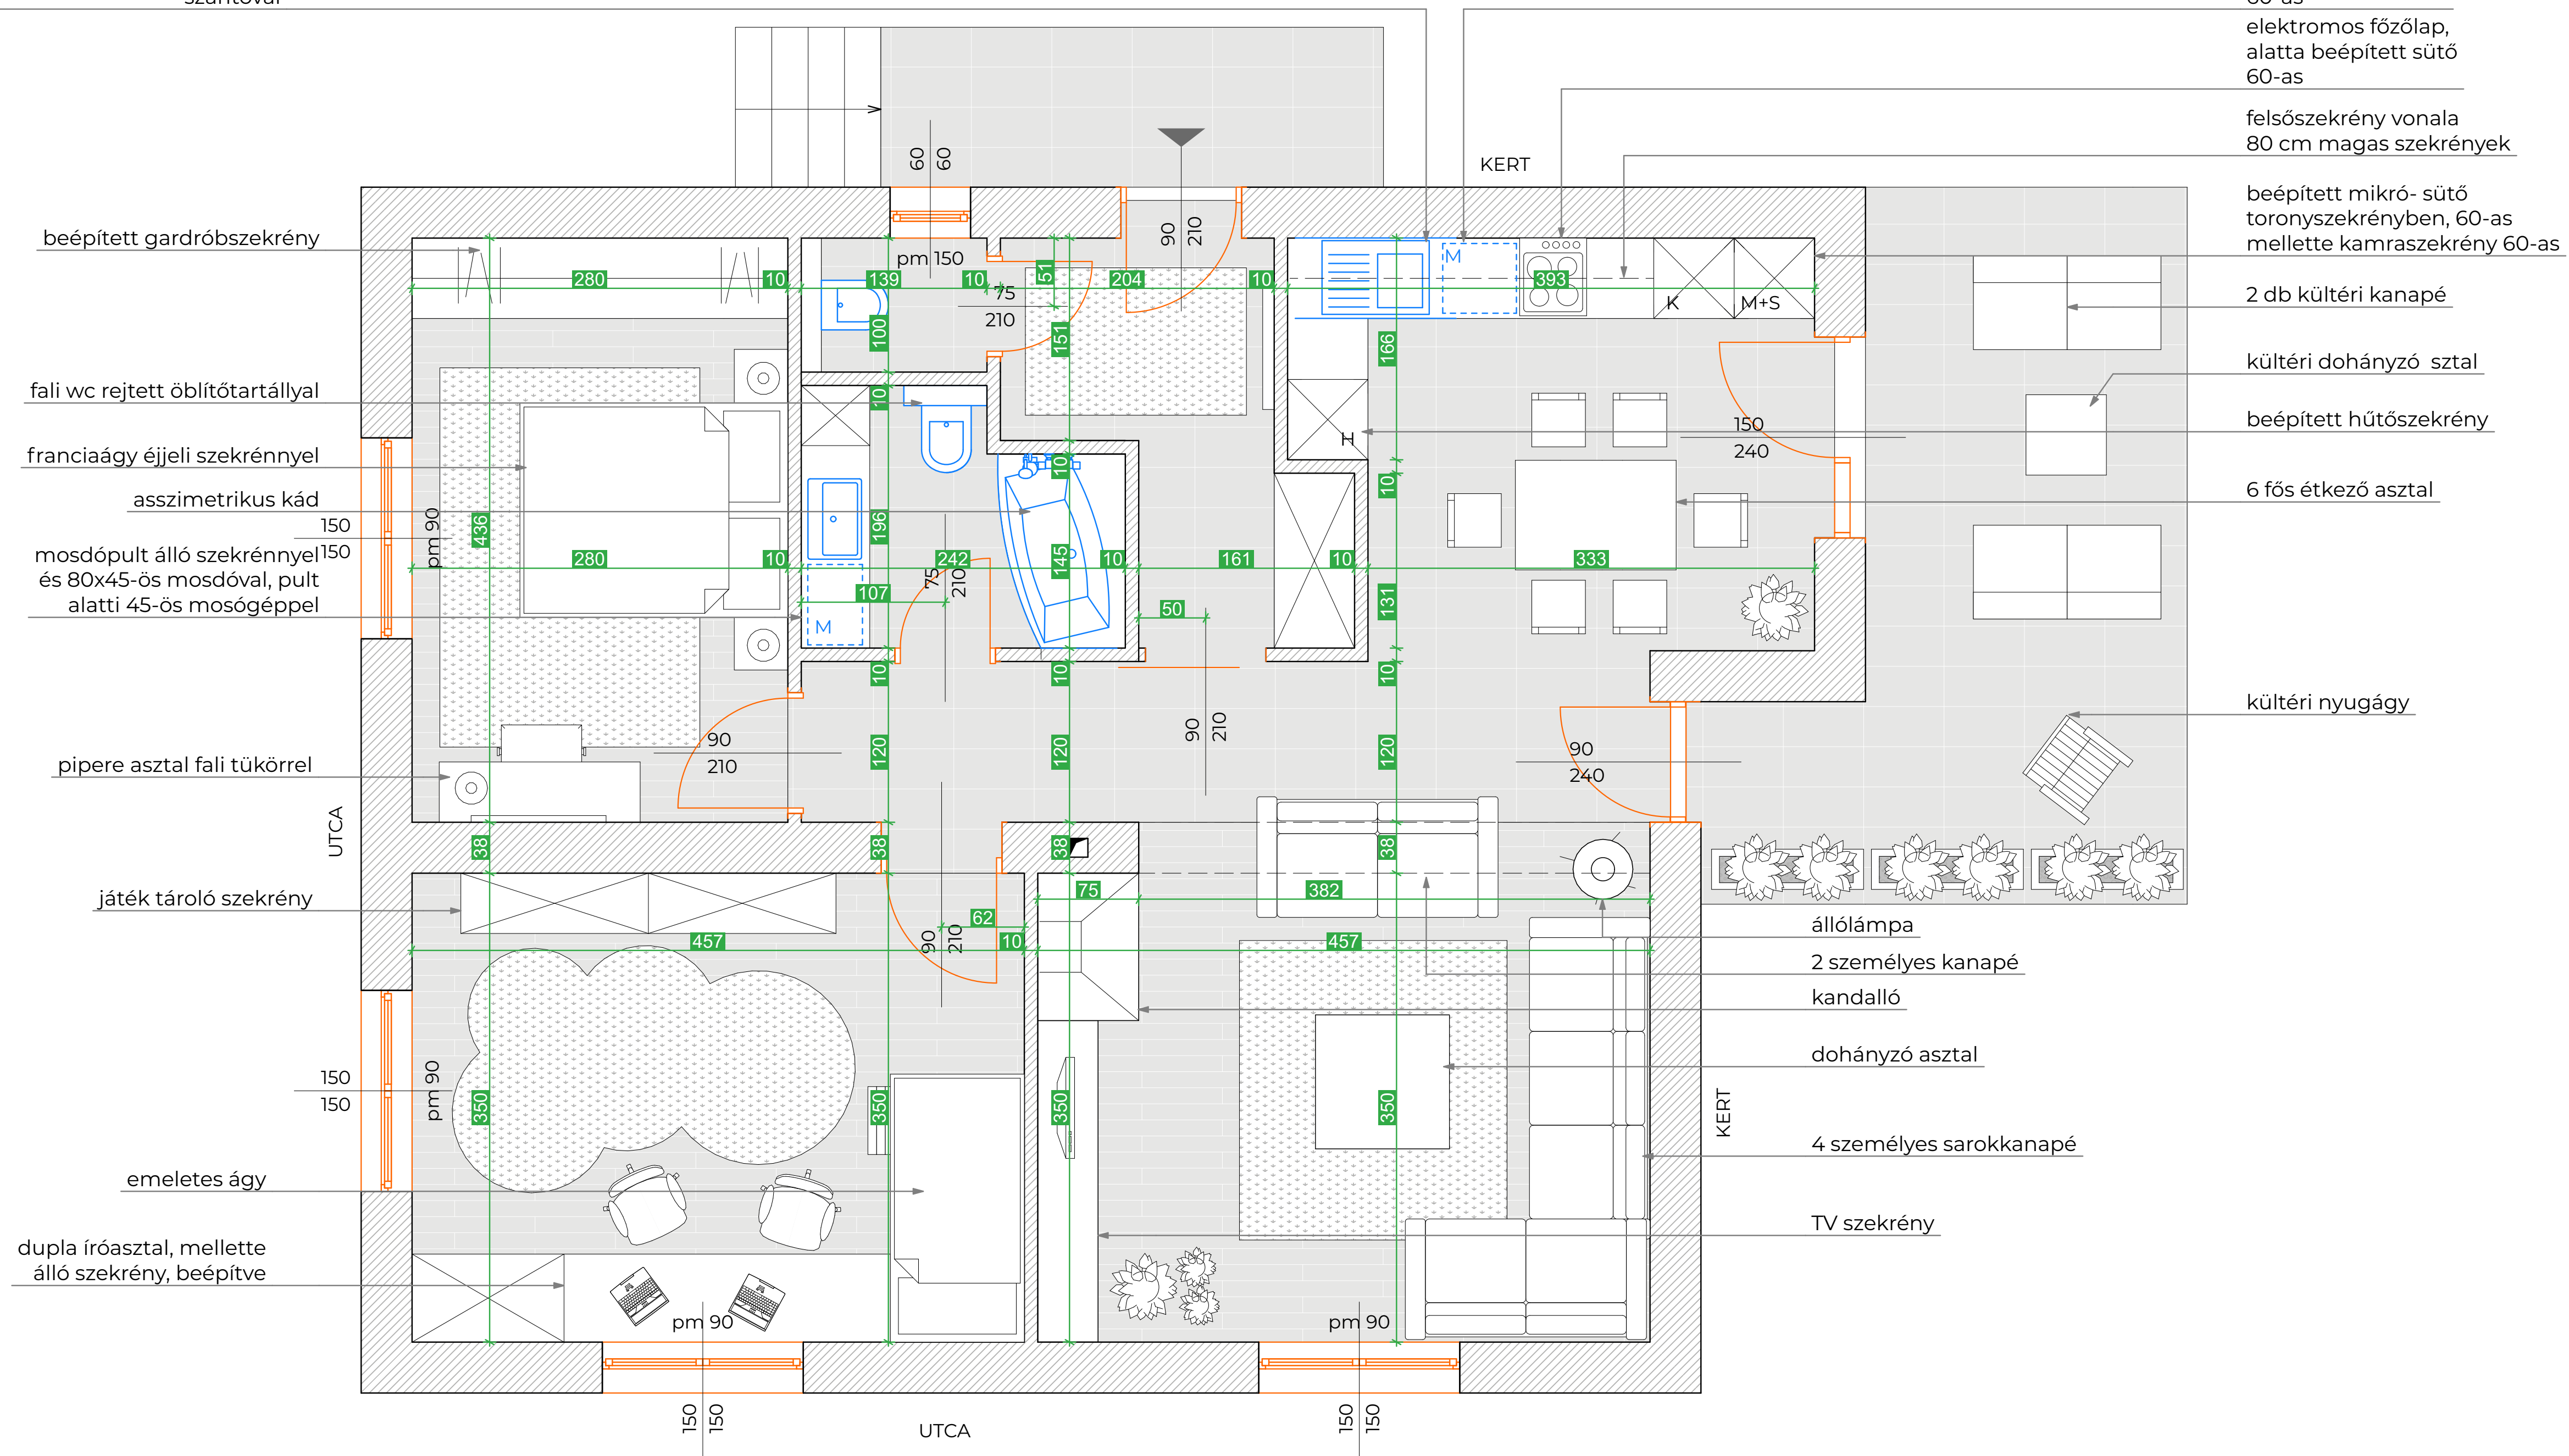

aszimmetrikus kád

mosdópult álló szekrényrel  
és 80x45-ös mosdóval, pult  
alatti 45-ös mosógéppel

pipere asztal fali tükörrel

UTCA

játék tároló szekrény

150  
150

emeletes ágy

dupla íróasztal, mellette  
álló szekrény, beépítve

pm 90

150  
150

UTCA

pm 90

150  
150

KERT

KERT

1 medencés mosogatómedence  
szárítóval

1 medencés mosogatómedence  
szárítóval

1 medencés mosogatómedence  
szárítóval

beépített mosógép  
60-as

elektromos főzőlap,  
alatta beépített sütő  
60-as

felsőszekrény vonala  
80 cm magas szekrények

beépített mikro- sütő  
toronyszekrényben, 60-as  
mellette kamraszekrény 60-as

aszimmetrikus kád

mosdópult álló szekrényel  
és 80x45-ös mosdóval, pult  
alatti 45-ös mosógéppel

pipere asztal fali tükörrel

játék tároló szekrény

emeletes ágy

dupla íróasztal, mellette  
álló szekrény, beépítve