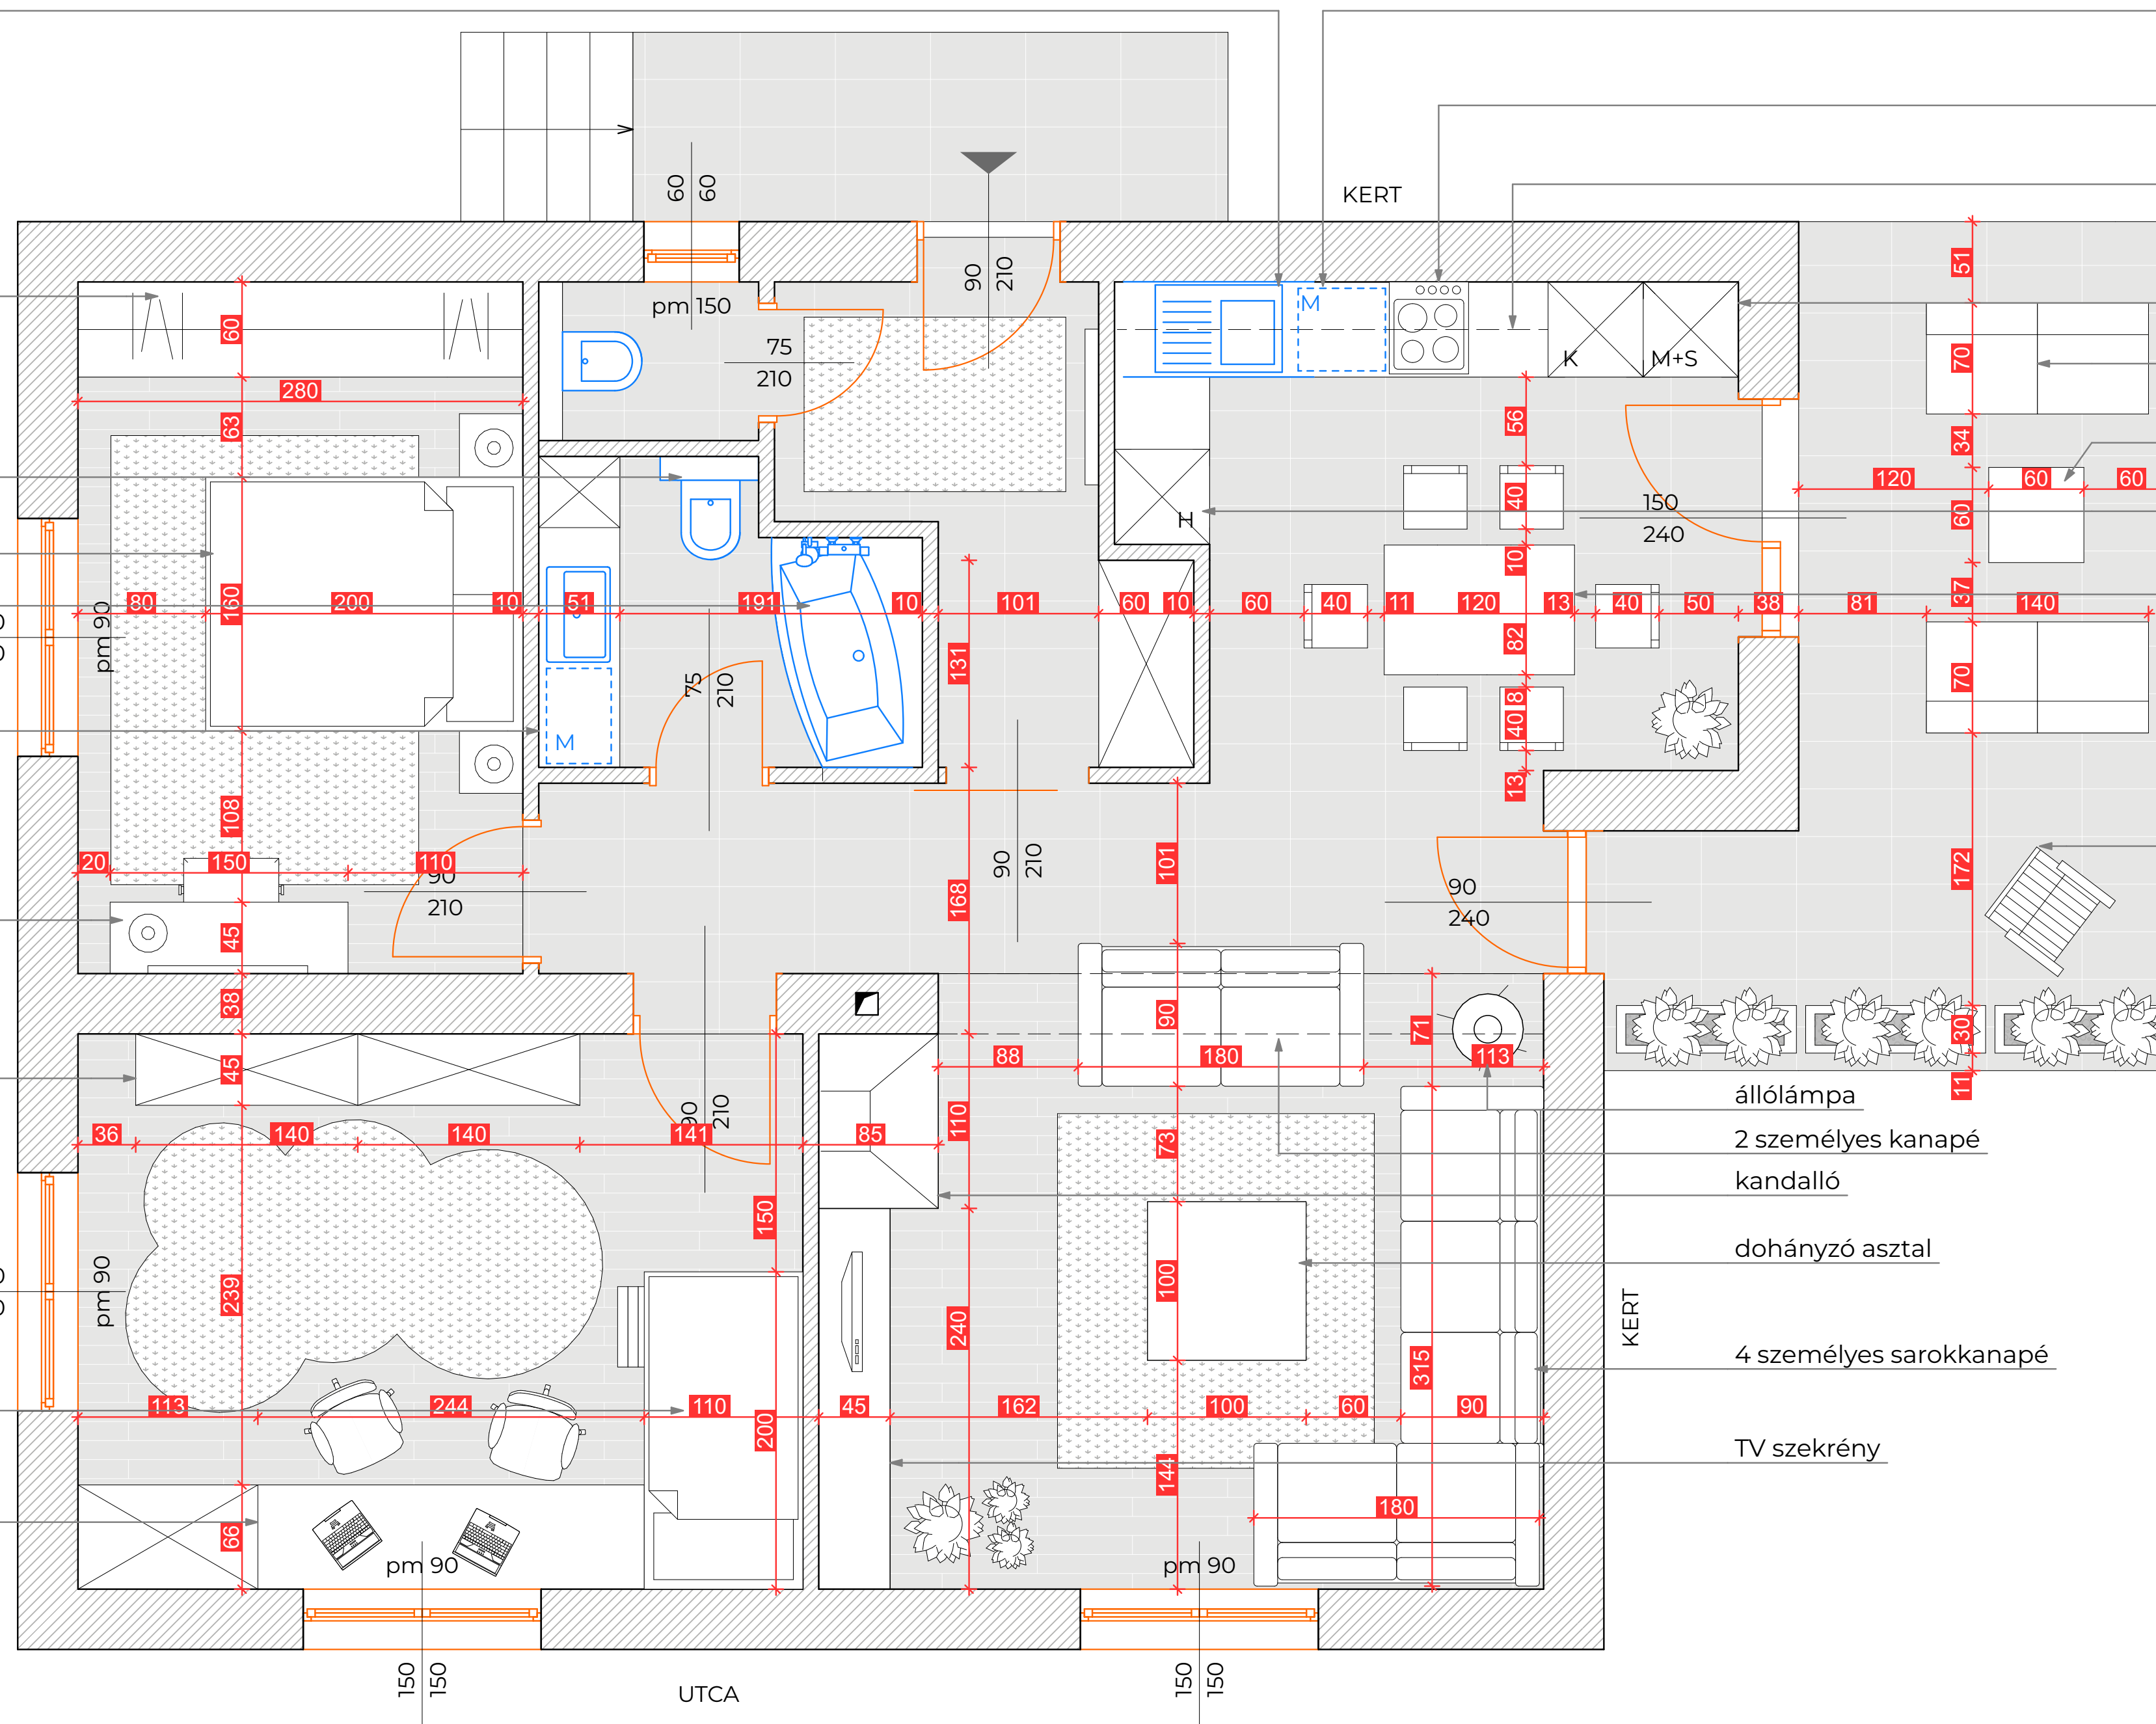

aszimmetrikus kád

mosdópult álló szekrényrel  
és 80x45-ös mosdóval, pult  
alatti 45-ös mosógéppel

pipere asztal fali tükörrel

UTCA

játék tároló szekrény

150  
150

emeletes ágy

dupla íróasztal, mellette  
álló szekrény, beépítve

1 medencés mosogatómedence  
szárítóval

1 medencés mosogatómedence  
szárítóval

beépített mosógép  
60-as

elektromos főzőlap,  
alatta beépített sütő  
60-as

felsőszekrény vonala  
80 cm magas szekrények

beépített mikro- sütő  
toronyszekrényben, 60-as  
mellette kamraszekrény 60-as

aszimmetrikus kád

mosdópult álló szekrényel  
és 80x45-ös mosdóval, pult  
alatti 45-ös mosógéppel

pipere asztal fali tükörrel

játék tároló szekrény

emeletes ágy

dupla íróasztal, mellette  
álló szekrény, beépítve

1 medencés mosogatómedence  
szárítóval