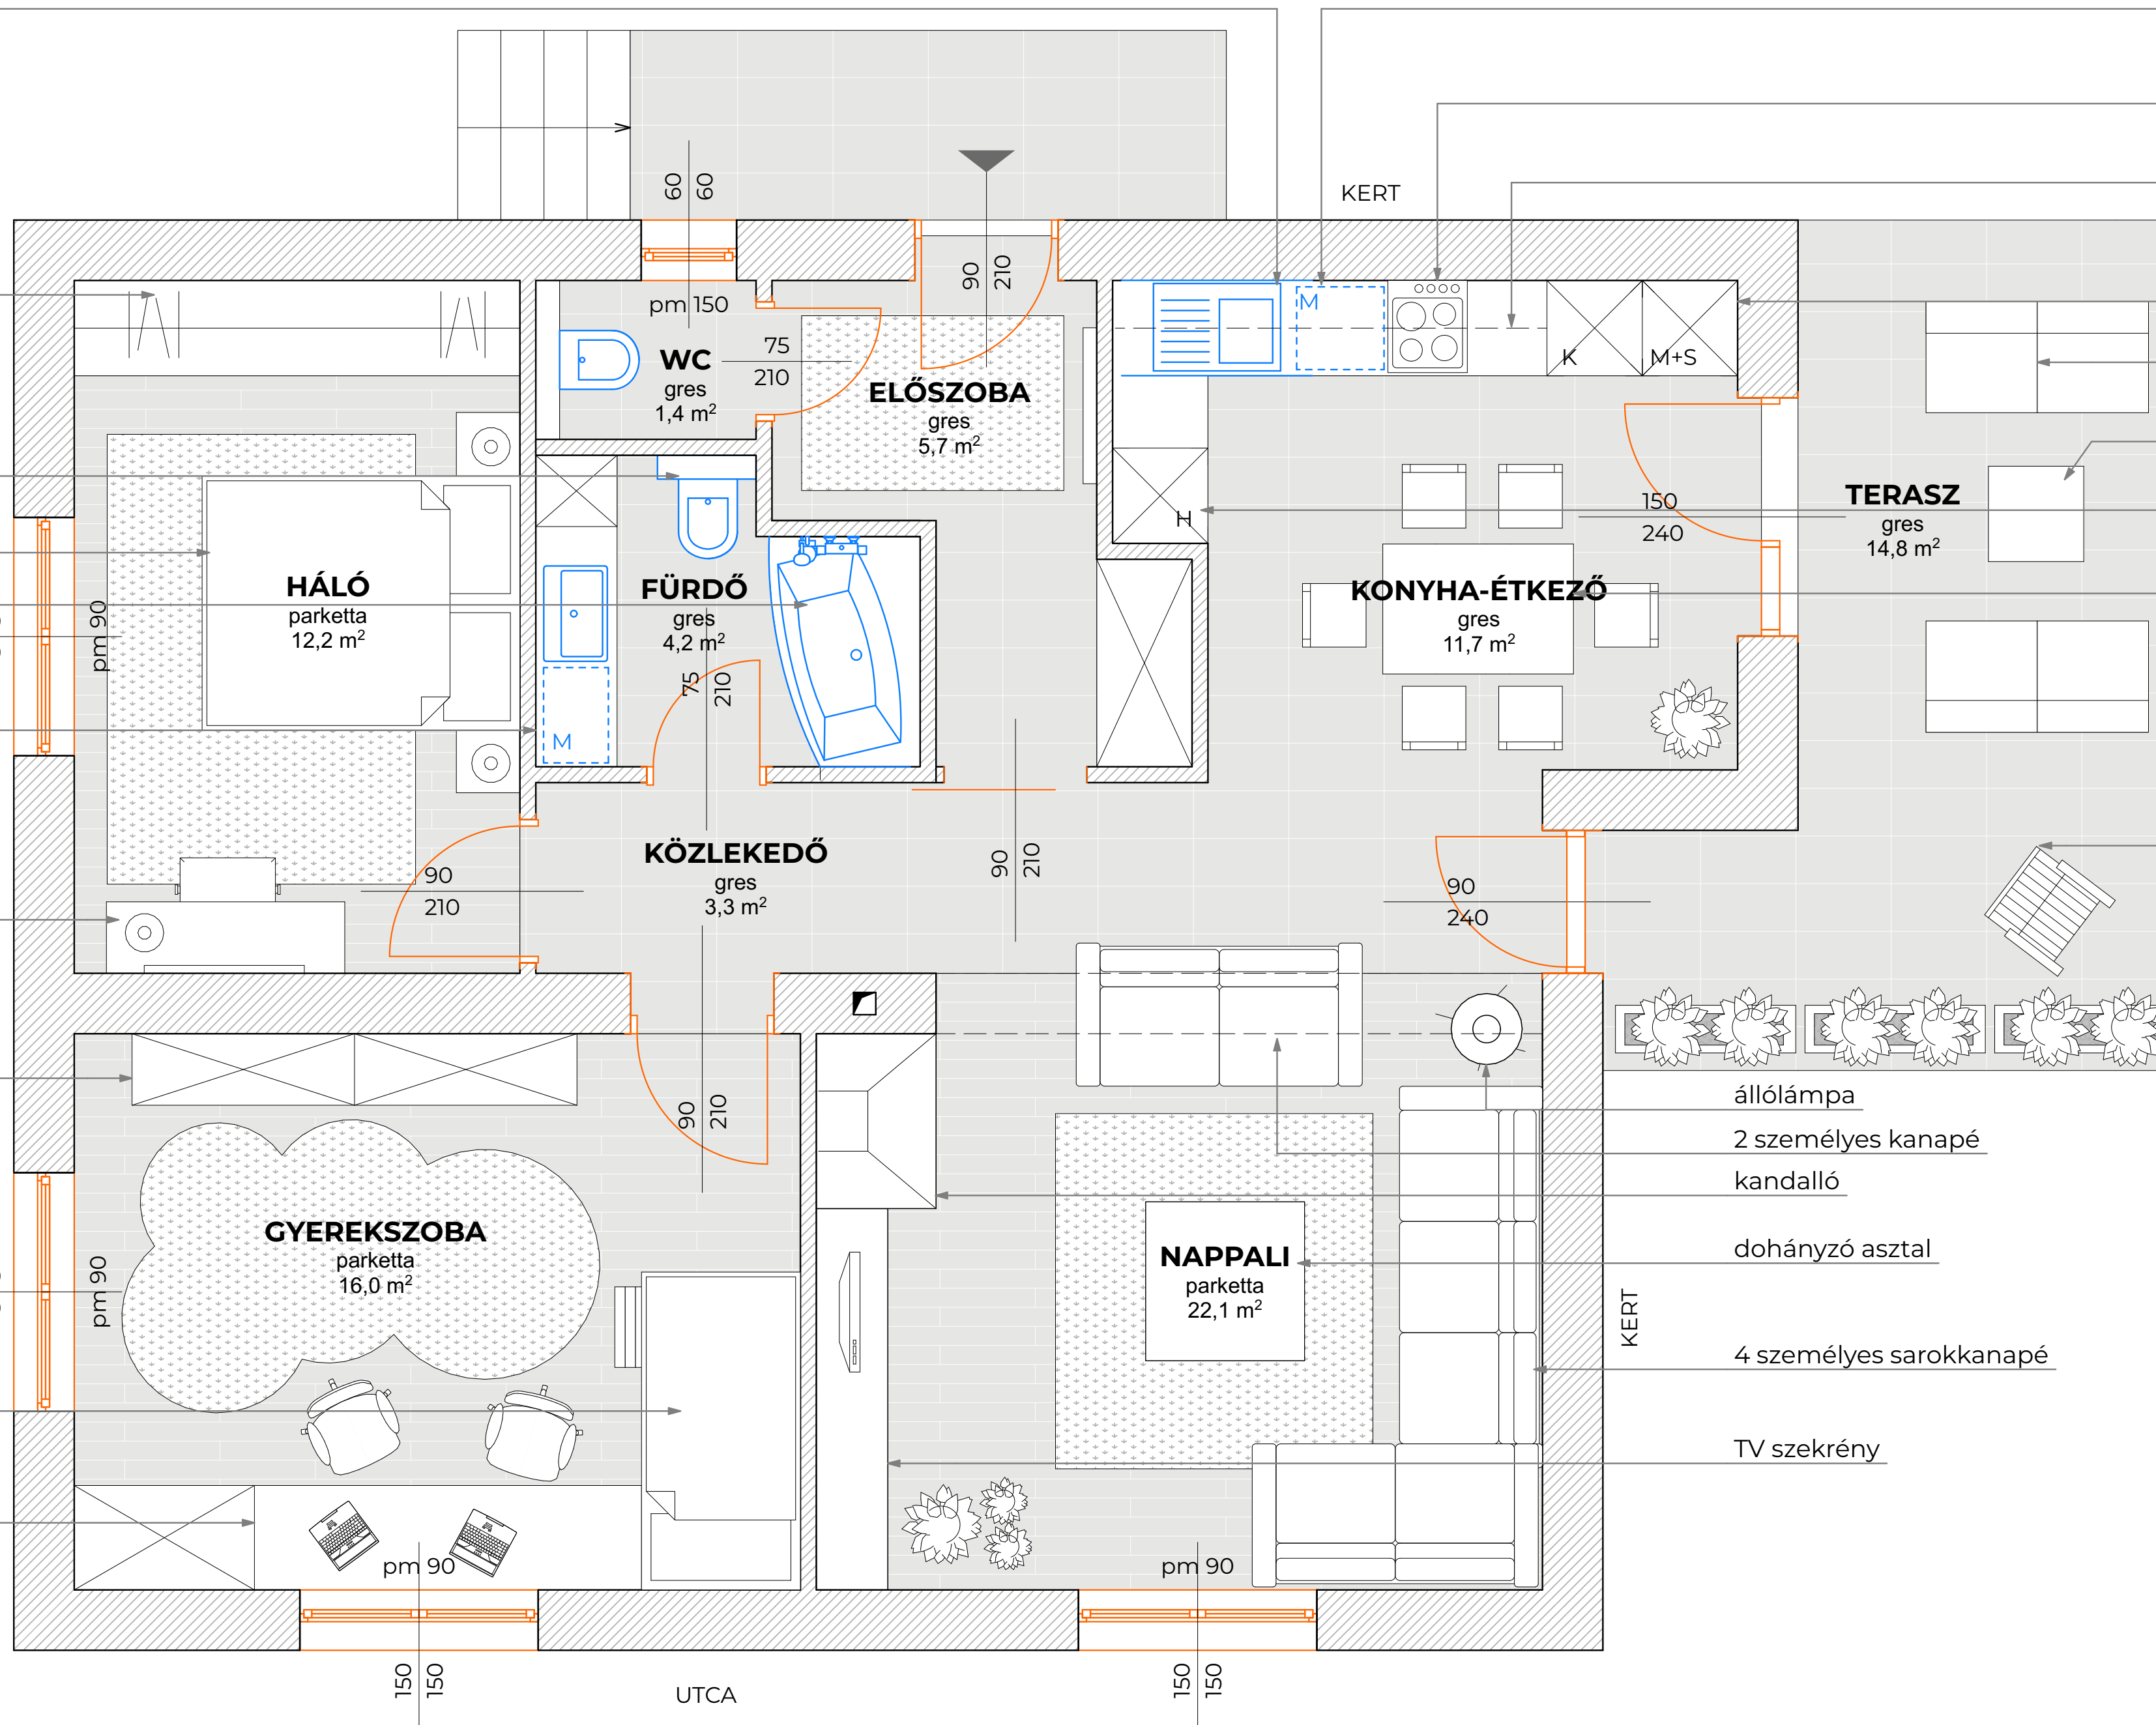

1 medencés mosogatómedence
szárítóval

beépített mosógép
60-as

elektromos főzőlap,
alatta beépített sütő
60-as

felsőszekrény vonala
80 cm magas szekrények

beépített mikro- sütő
toronyszekrényben, 60-as
mellette kamraszekrény 60-as

2 db kültéri kanapé

kültéri dohányzó sztal

beépített hűtőszekrény

6 fős étkező asztal

kültéri nyugágy

beépített gardrób szekrény

fali wc rejtett öblítőtartállyal

franciaágy éjjeli szekrényrel

aszimmetrikus kád

mosdópult álló szekrényrel
és 80x45-ös mosdóval, pult
alatti 45-ös mosógéppel

pipere asztal fali tükörrel

UTCA

játék tároló szekrény

150
150

emeletes ágy

dupla íróasztal, mellette
álló szekrény, beépítve

pm 90

150
150

UTCA

pm 90

150
150

KERT

KERT