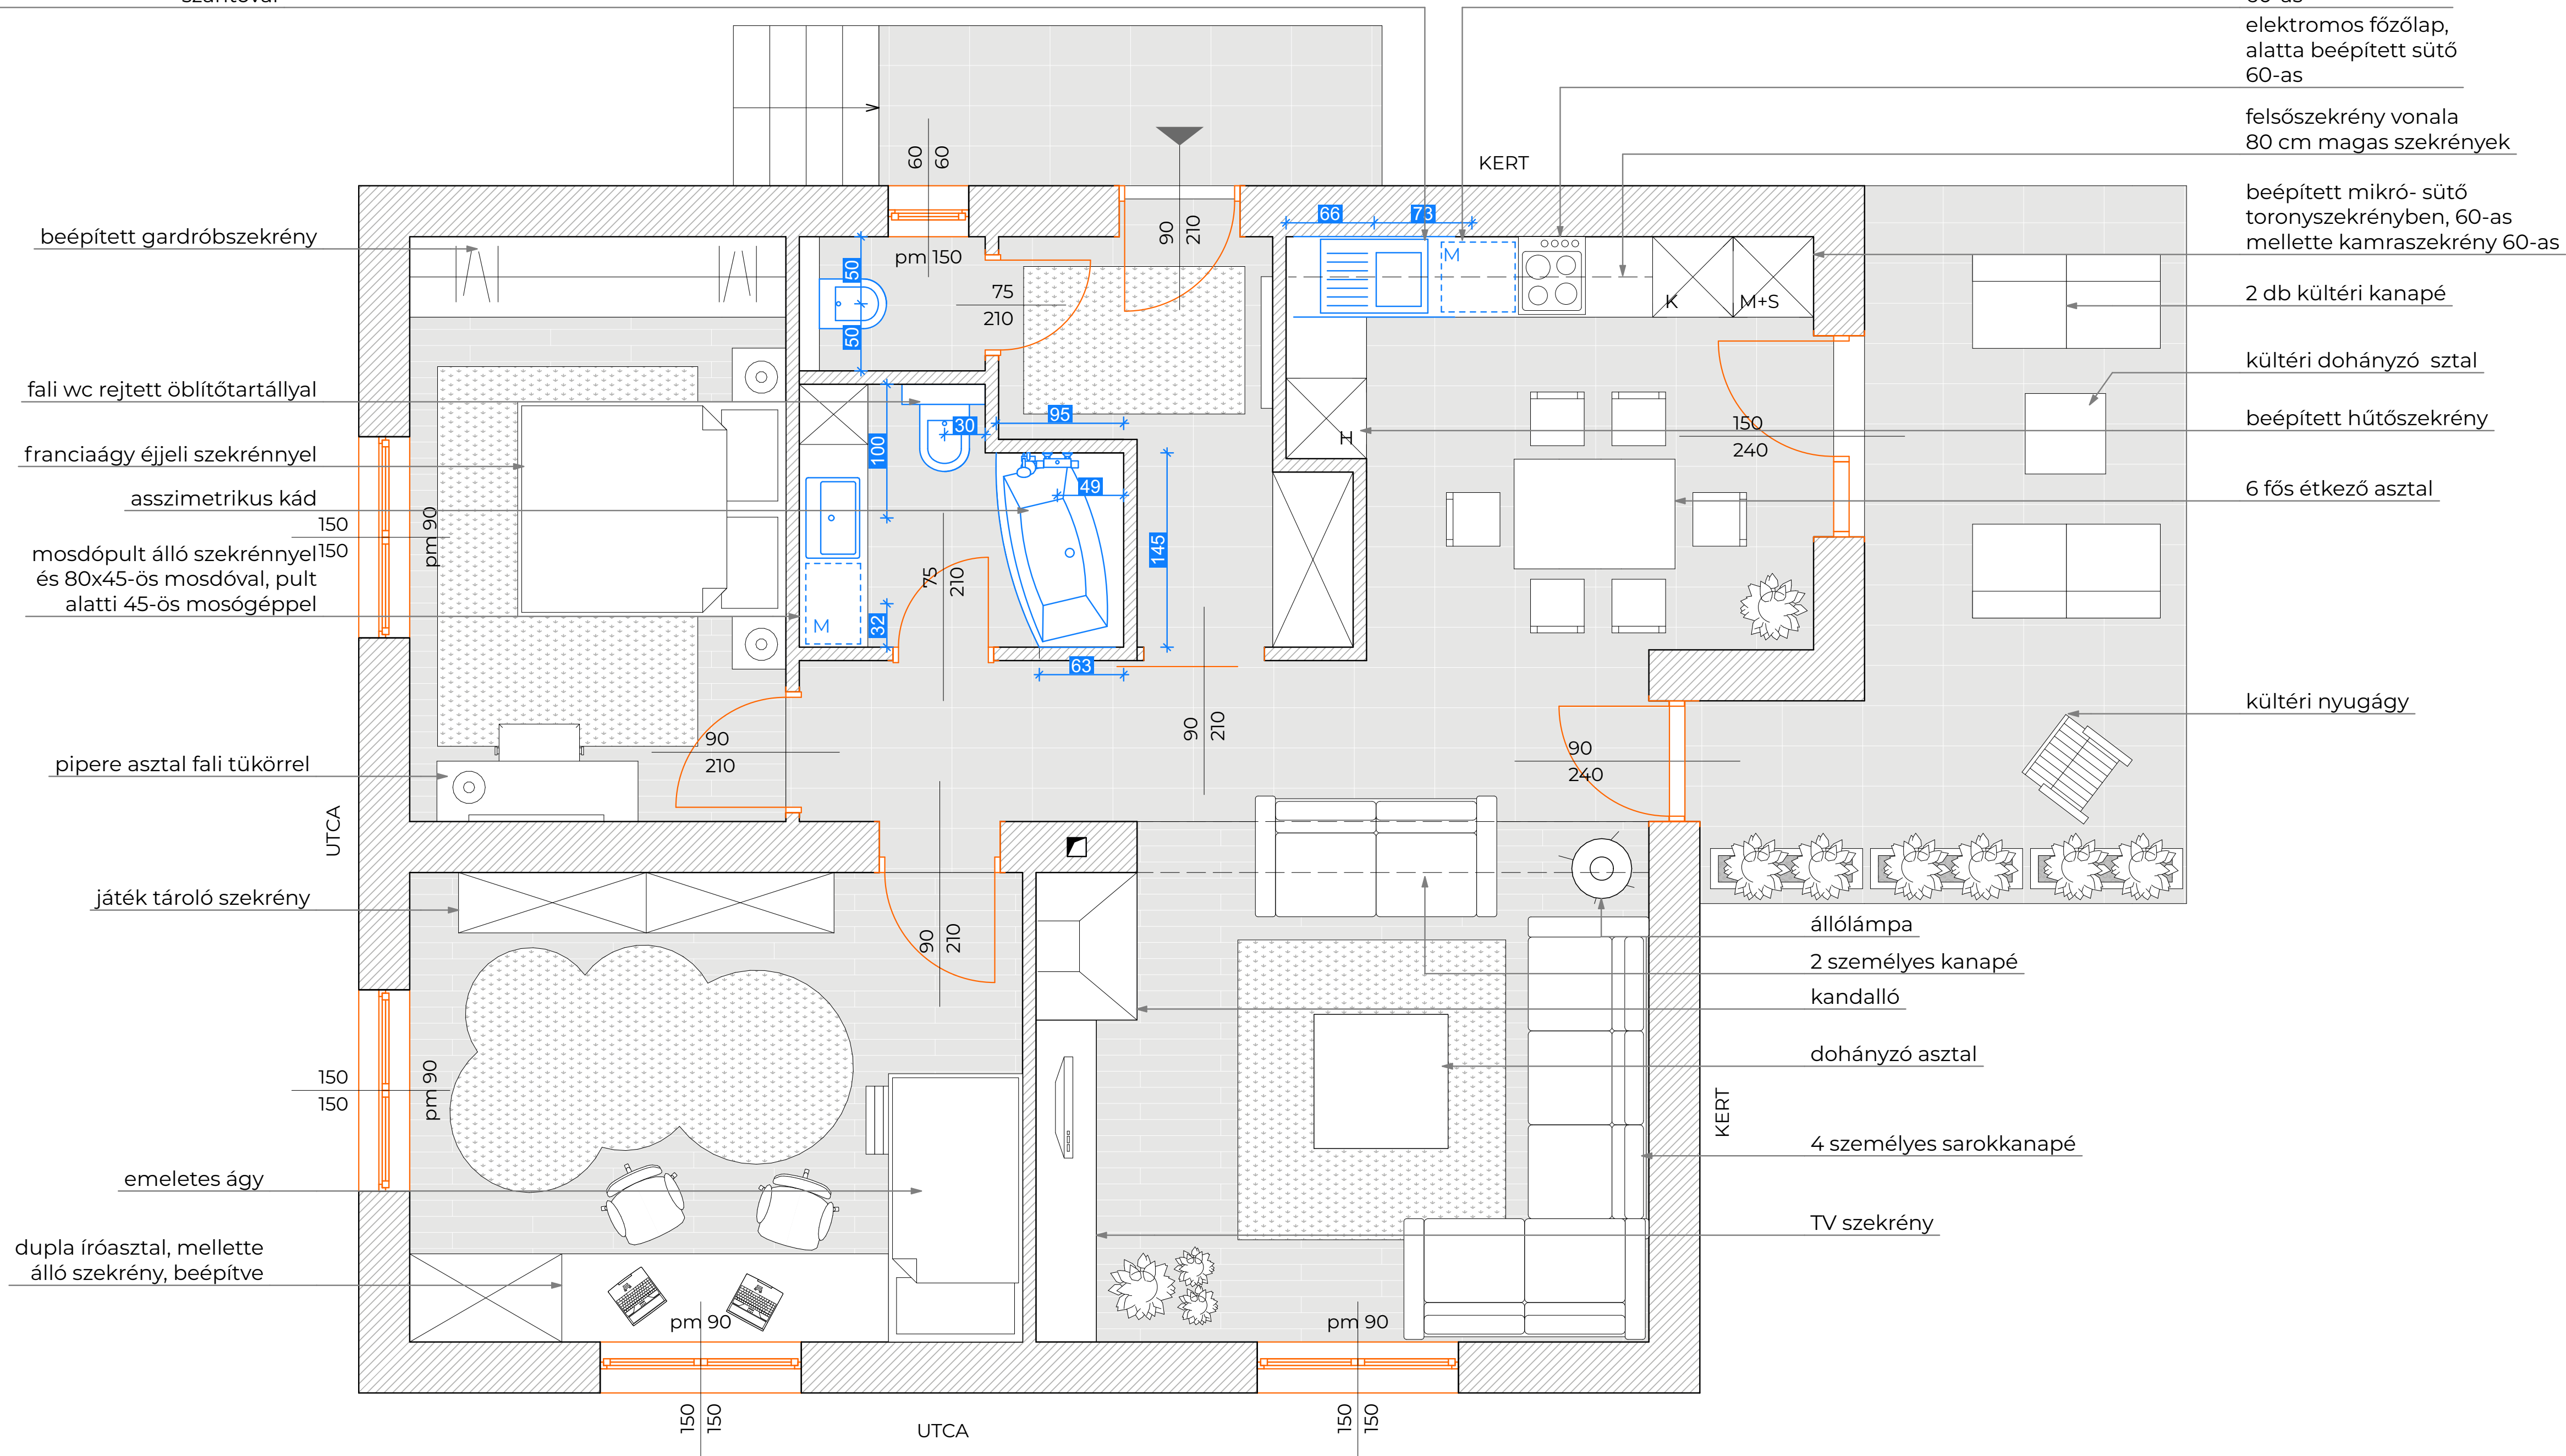

aszimmetrikus kád

mosdópult álló szekrényrel  
és 80x45-ös mosdóval, pult  
alatti 45-ös mosógéppel

pipere asztal fali tükörrel

UTCA

játék tároló szekrény

150  
150

emeletes ágy

dupla íróasztal, mellette  
álló szekrény, beépítve

pm 90

150  
150

UTCA

pm 90

150  
150

KERT

KERT

1 medencés mosogatómedence  
szárítóval

1 medencés mosogatómedence  
szárítóval

1 medencés mosogatómedence  
szárítóval

beépített mosógép  
60-as

elektromos főzőlap,  
alatta beépített sütő  
60-as

felsőszekrény vonala  
80 cm magas szekrények

beépített mikro- sütő  
toronyszekrényben, 60-as  
mellette kamraszekrény 60-as

aszimmetrikus kád

mosdópult álló szekrényel  
és 80x45-ös mosdóval, pult  
alatti 45-ös mosógéppel

pipere asztal fali tükörrel

játék tároló szekrény

emeletes ágy

dupla íróasztal, mellette  
álló szekrény, beépítve